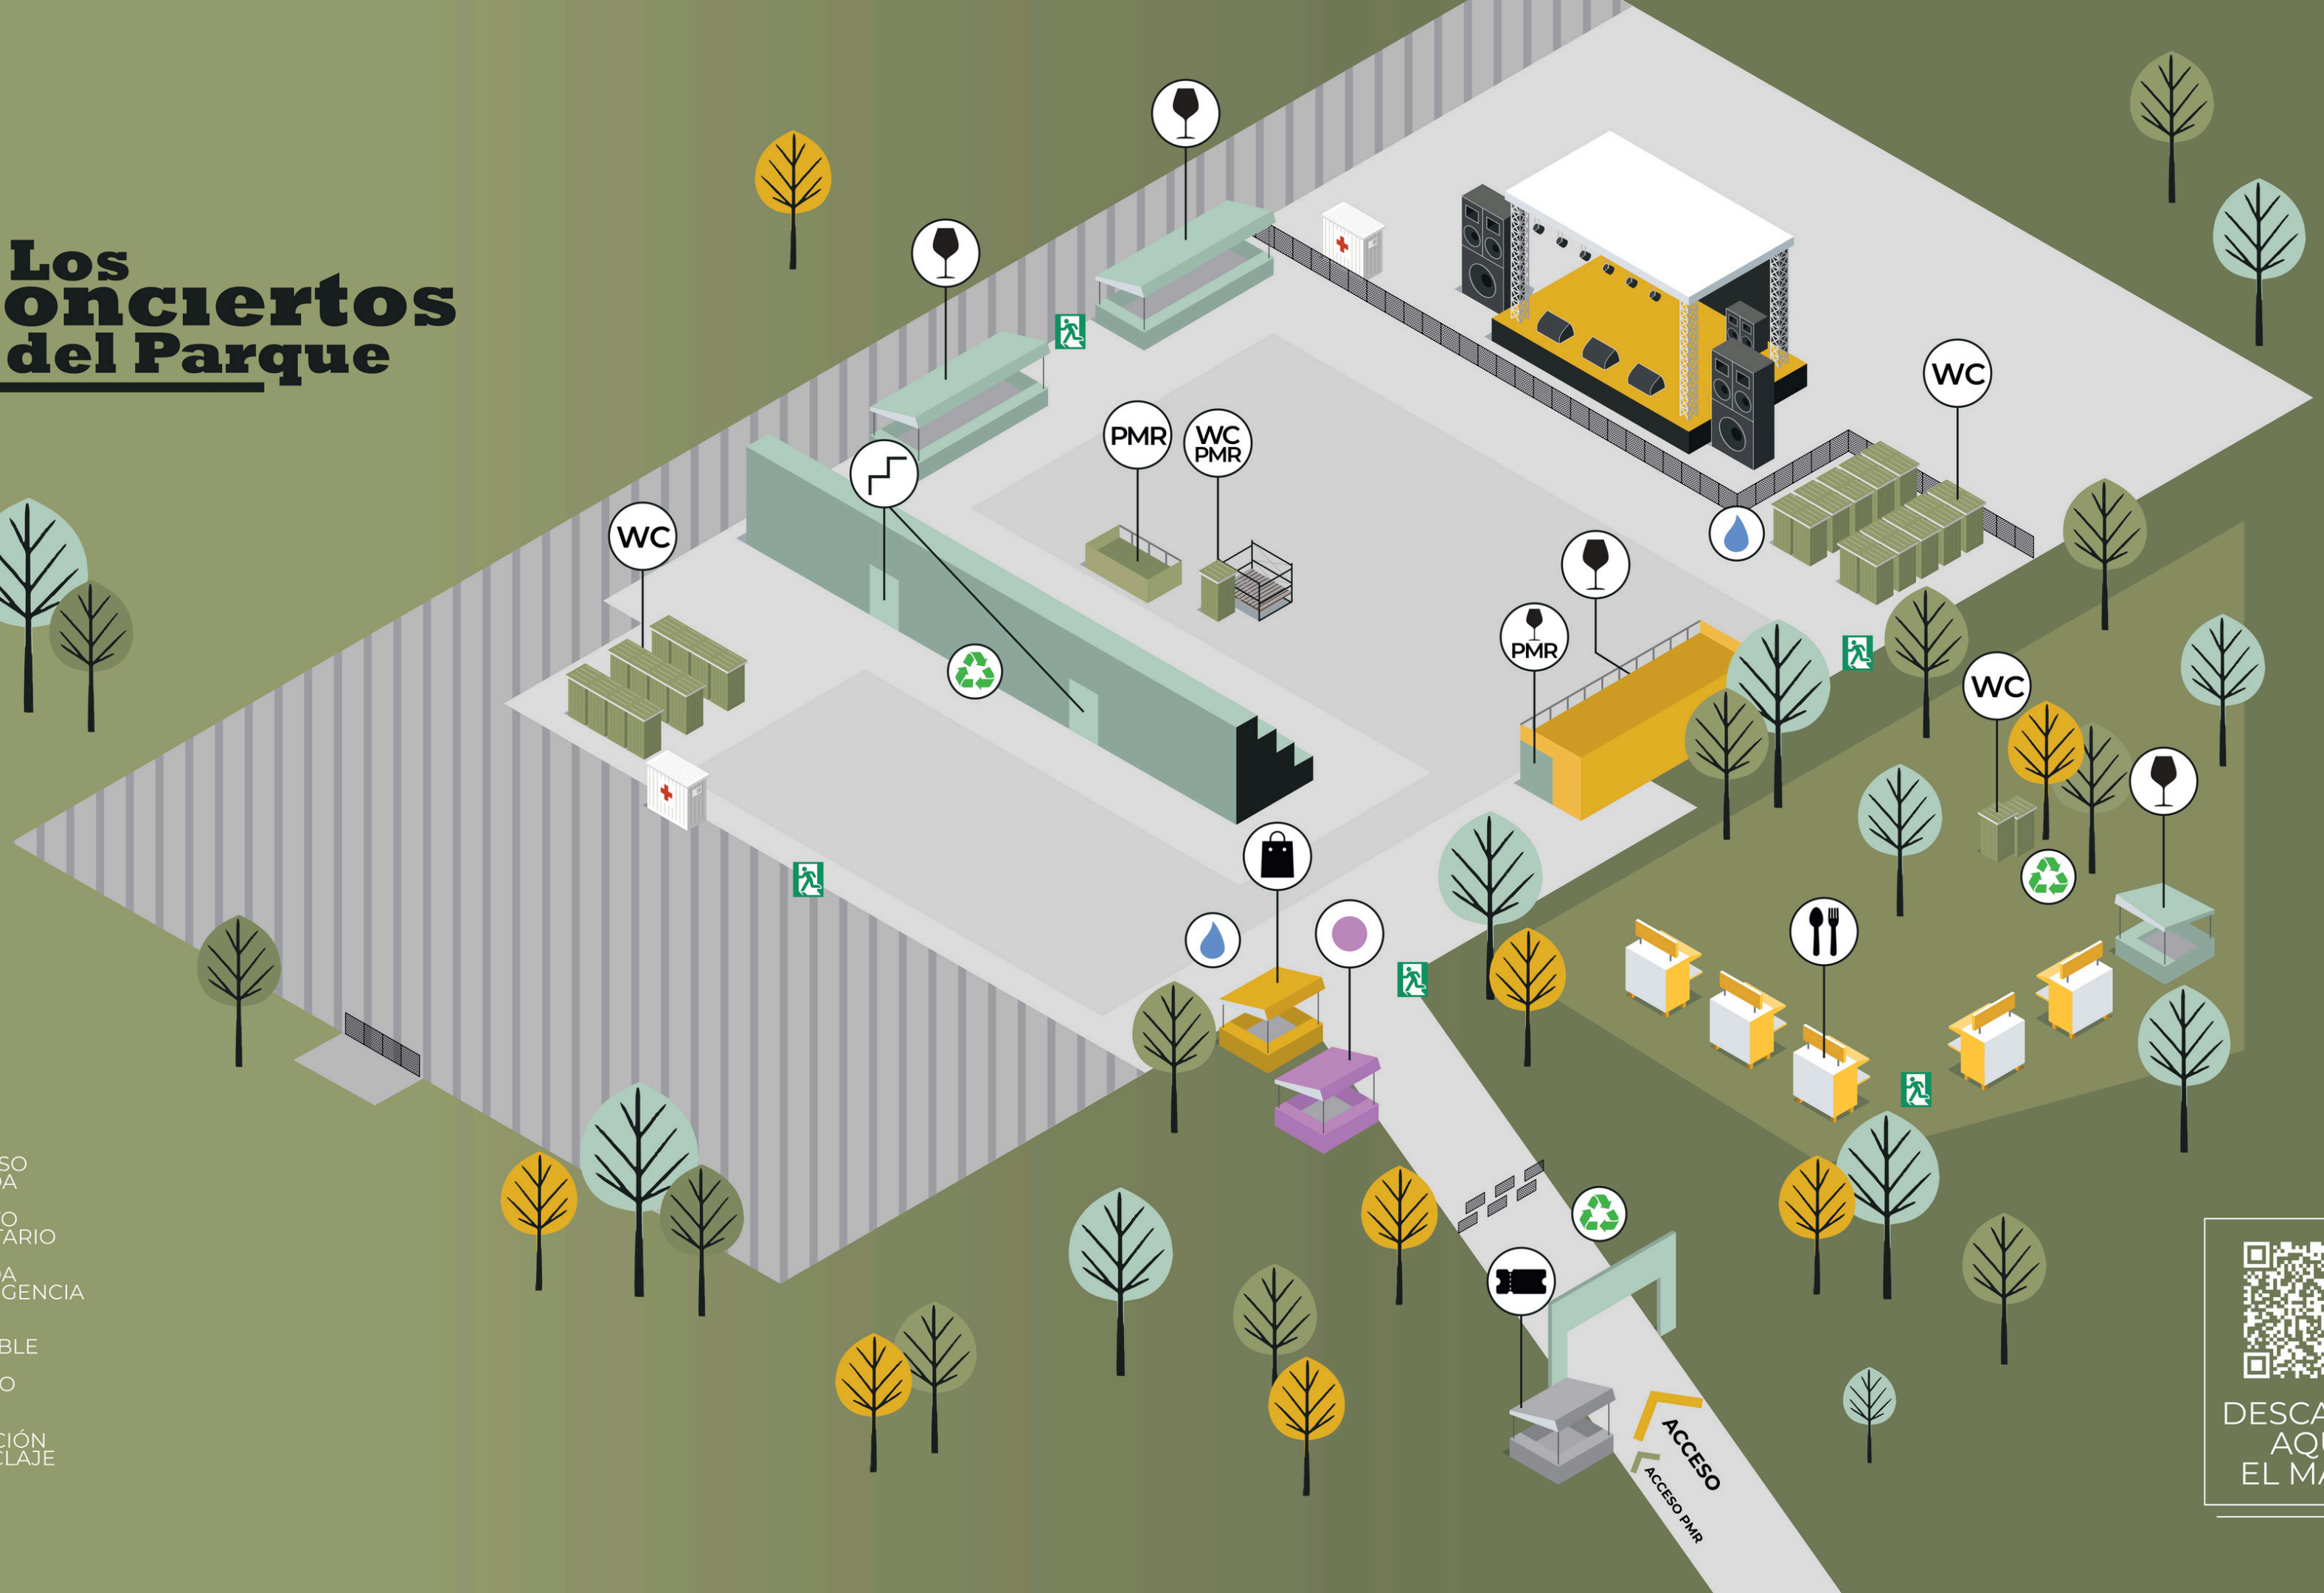

Los Conciertos del Parque

- BAR
- BAR PMR
- ZONA PMR
- BAÑOS
- RESTAURACIÓN
- MERCHAN
- TAQUILLA
- ACCESO GRADA
- PUNTO SANITARIO
- SALIDA EMERGENCIA
- AGUA POTABLE
- PUNTO LILA
- ESTACIÓN RECICLAJE

DESCARGA
AQUÍ
EL MAPA