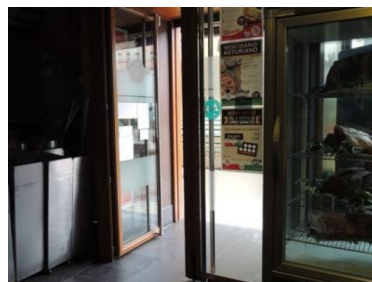

Entrada

Acceso: Sin desniveles

✓ Nombre del recurso turístico visible y legible