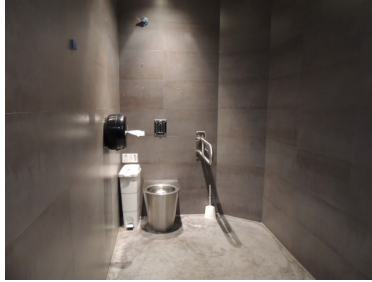

Acceso sin desniveles: Sí

Ancho de paso de la puerta: Mayor o igual que 78 cm

Apertura de la puerta: Hacia el interior

Espacio libre de giro mayor o igual que 150 cm de diámetro: Sí

Espacio libre de transferencia lateral al inodoro: Sí

El espacio es mayor o igual que 80 cm: Lado izquierdo

Altura del asiento del inodoro: Estándar (entre 40 y 45 cm)

Tiene barra(s) de apoyo: Sí

Datos

Barras de apoyo del inodoro: Lado izquierdo

Las barras del lado izquierdo son: Abatibles

Lavabo: Con grifo de difícil manipulación, sin pedestal

Servicios y equipamientos

Bucle de inducción magnética: No

✓ Personal de atención al público

Formación de personal

Personal disponible para dar apoyo a personas con necesidades específicas: Sí

Personal con conocimientos de Lengua de Signos: No

Entorno exterior