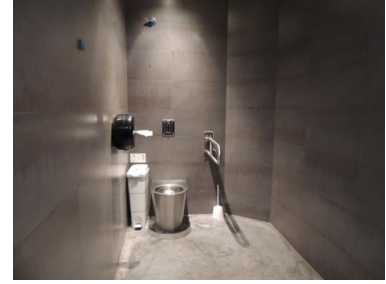

Acceso sin desniveles: Sí

Ancho de paso de la puerta: Mayor o igual que 78 cm

Apertura de la puerta: Hacia el interior

Espacio libre de giro mayor o igual que 150 cm de diámetro: Sí

Espacio libre de transferencia lateral al inodoro: Sí

El espacio es mayor o igual que 80 cm: Lado izquierdo

Altura del asiento del inodoro: Estándar (entre 40 y 45 cm)

Tiene barra(s) de apoyo: Sí

Datos

Barras de apoyo del inodoro: Lado izquierdo

Las barras del lado izquierdo son: Abatibles

Lavabo: Con grifo de difícil manipulación, sin pedestal

Servicios y equipamientos

Bucle de inducción magnética: No

✓ Personal de atención al público

Formación de personal

Personal disponible para dar apoyo a personas con necesidades específicas: Sí

Personal con conocimientos de Lengua de Signos: No

Entorno exterior