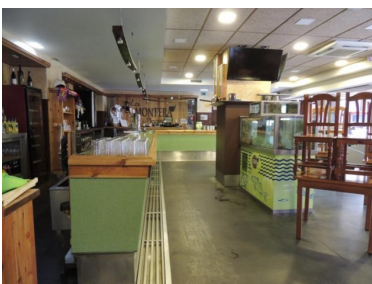

## Información general

La Sidrería La Montera Picon está localizada en el centro de Gijón, próxima al parque de la Plaza de Europa. Se puede llegar en autobús. El edificio que lo alberga es moderno y se distingue por el gran cartel identificativo de La Montera Picon. Tipo de cocina: tradicional asturiana. El establecimiento está ubicado en una sola planta, todas las estancias son accesibles.

## Áreas de restauración

Barra a altura adaptada para personas usuarias de silla de ruedas: No

Carta con textos grandes y color contrastado: Sí

✓ Disponible servicio en mesa

Mesas accesibles: Sí