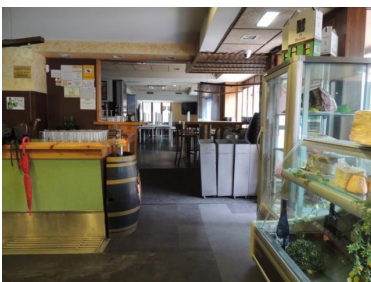

Entrada

Acceso: Sin desniveles

✓ Nombre del recurso turístico visible y legible