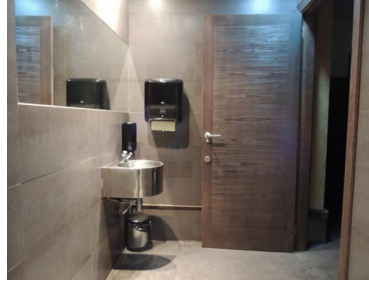

Acceso sin desniveles: Sí

Ancho de paso de la puerta: Mayor o igual que 78 cm

Apertura de la puerta: Hacia el interior

Espacio libre de giro mayor o igual que 150 cm de diámetro: Sí

Espacio libre de transferencia lateral al inodoro: Sí

El espacio es mayor o igual que 80 cm: Lado izquierdo

Altura del asiento del inodoro: Estándar (entre 40 y 45 cm)

Tiene barra(s) de apoyo: Sí

Datos

Barras de apoyo del inodoro: Lado izquierdo

Las barras del lado izquierdo son: Abatibles

Lavabo: Con grifo de difícil manipulación, sin pedestal

Servicios y equipamientos

Bucle de inducción magnética: No

✓ Personal de atención al público

Formación de personal

Personal disponible para dar apoyo a personas con necesidades específicas: Sí

Personal con conocimientos de Lengua de Signos: No

Entorno exterior