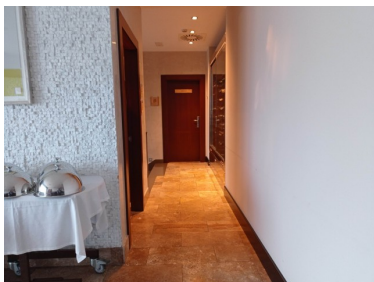

Circulación interior

Circulación con silla de ruedas: Total

Iluminación adecuada: Sí

✓ Sin elementos que puedan suponer un obstáculo a personas con discapacidad visual

Hay rótulos de señalización: Sí

Rótulos: Con textos de color contrastado

✓ Establecimiento de varias plantas

Itinerario vertical

El tránsito entre plantas se realiza mediante: Ascensor / ascensores, escalones / escalera

Datos del ascensor

Dimensión de la cabina: Grande

✓ Con información visual

Botones del ascensor: En altorrelieve, en braille

✓ Botones a altura adecuada para personas en silla de ruedas

Datos de la escalera

Número de escalones: Más de 3

Altura del escalón en cm: 18

✓ Pasamanos